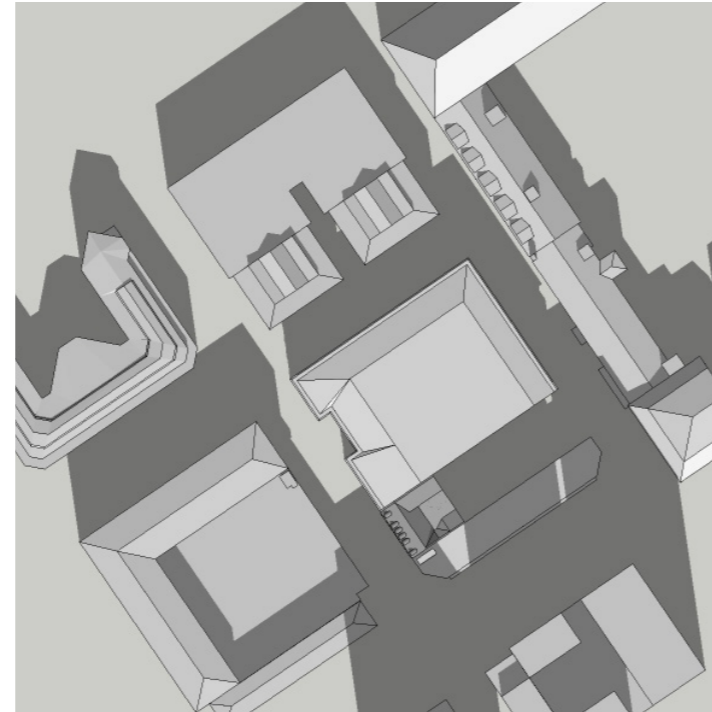

TENNET 3
SOLSTUDIER MED ÖVERDÄCKNINGEN

ANALYSOMRÅDE

NULÄGE

FÖRÄNDRAT LÄGE

VÅRDAGJÄMNING

20 MARS

NULÄGE

9.00

12.00

15.00

18.00

FÖRÄNDRAT LÄGE

9.00

12.00

15.00

18.00