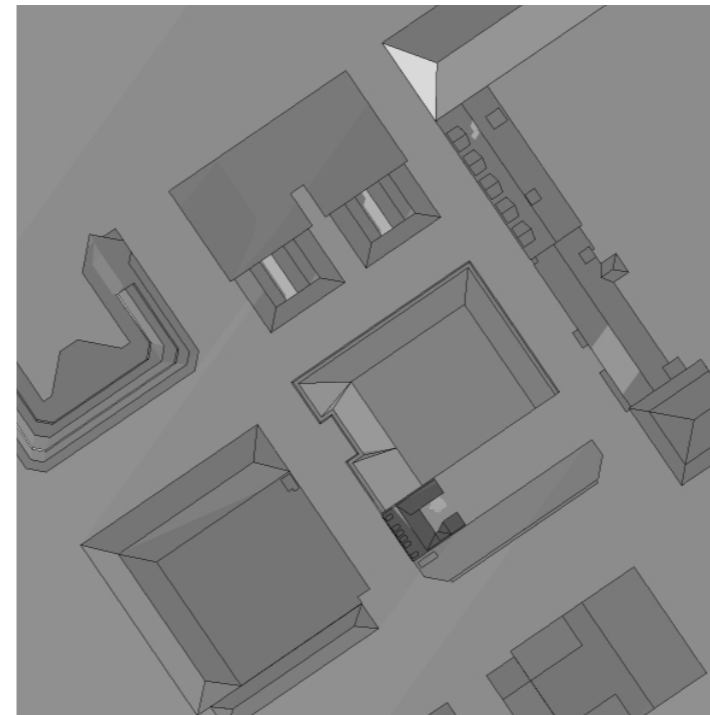

VINTERSOLSTÅND

21 DECEMBER

NULÄGE

9.00

12.00

15.00

18.00

FÖRÄNDRAT LÄGE

9.00

12.00

15.00

18.00