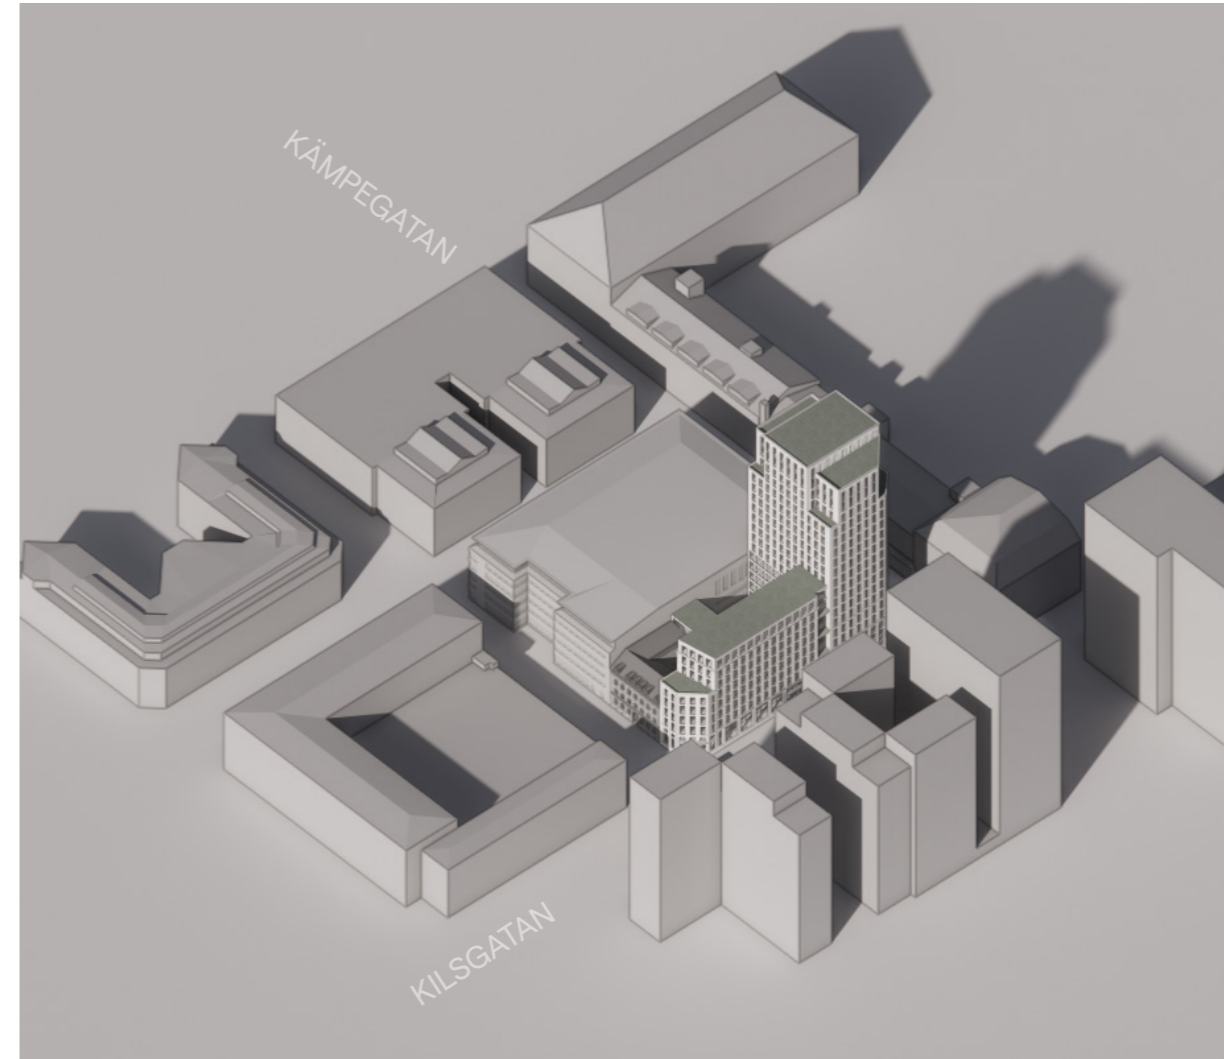

TENNET 3
SOLSTUDIER MED ÖVERDÄCKNINGEN

ANALYSOMRÅDE

NULÄGE

FÖRÄNDRAT LÄGE

VÅRDAGJÄMNING

20 MARS

NULÄGE

9.00

12.00

15.00

18.00

FÖRÄNDRAT LÄGE

9.00

12.00

15.00

18.00