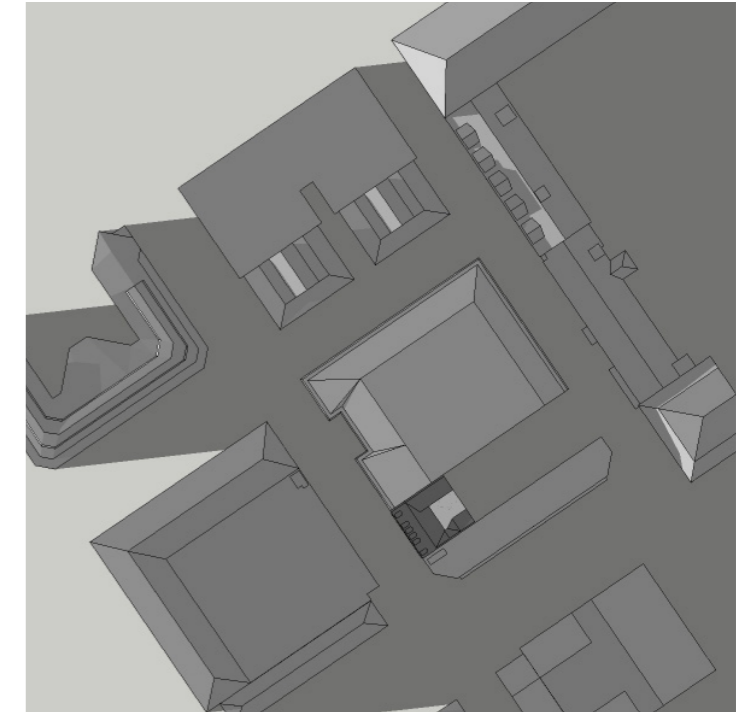

VÅRDAGJÄMNING

20 MARS

NULÄGE

9.00

12.00

15.00

18.00

FÖRÄNDRAT LÄGE

9.00

12.00

15.00

18.00