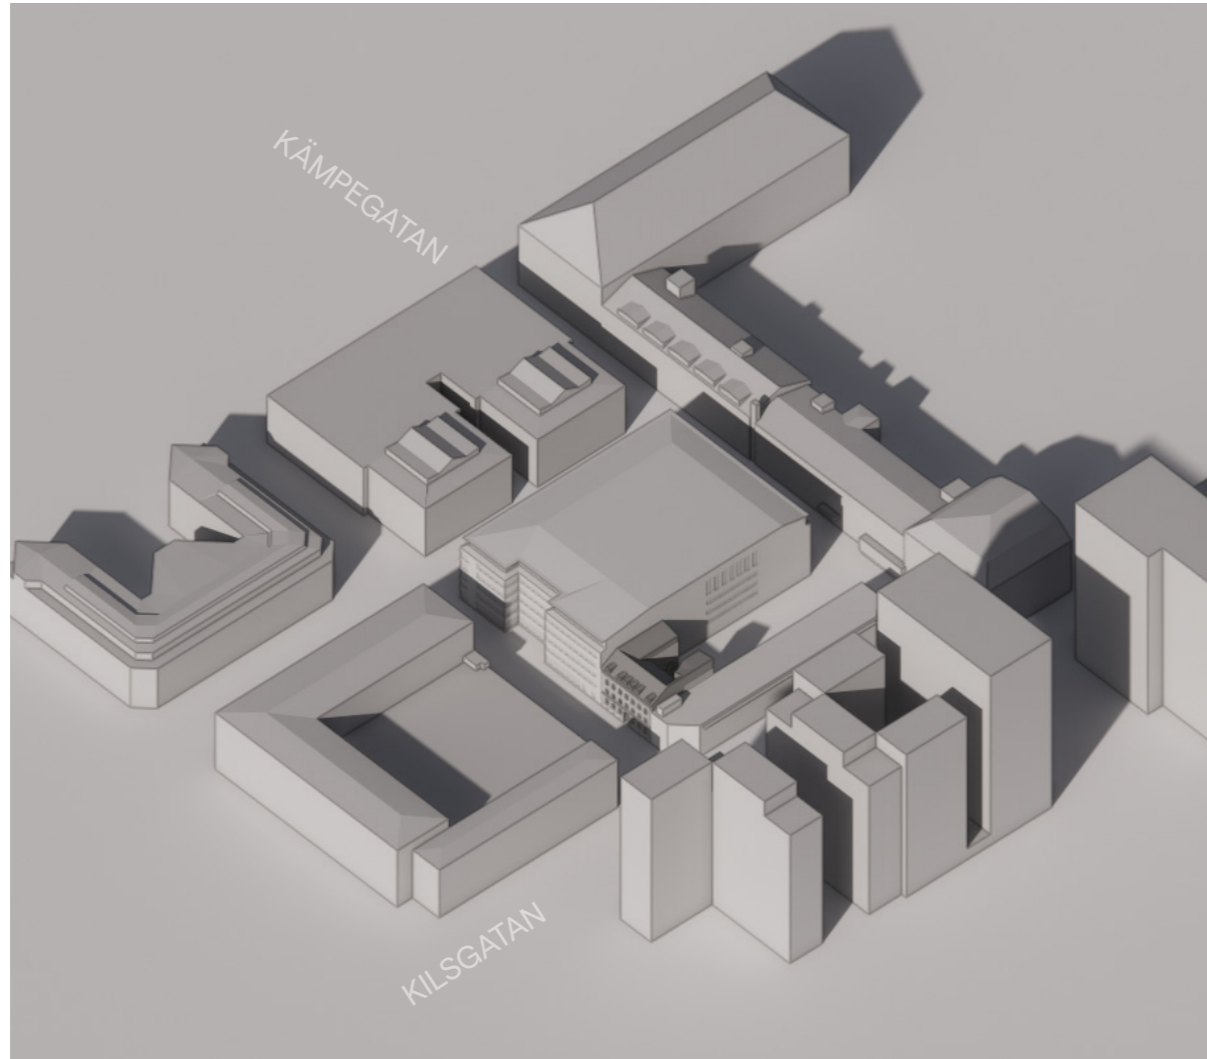

TENNET 3
SOLSTUDIER MED ÖVERDÄCKNINGEN

ANALYSOMRÅDE

NULÄGE

FÖRÄNDRAT LÄGE

VÅRDAGJÄMNING

20 MARS

NULÄGE

9.00

12.00

15.00

18.00

FÖRÄNDRAT LÄGE

9.00

12.00

15.00

18.00

VINTERSOLSTÅND

21 DECEMBER

NULÄGE

9.00

12.00

15.00

18.00

FÖRÄNDRAT LÄGE