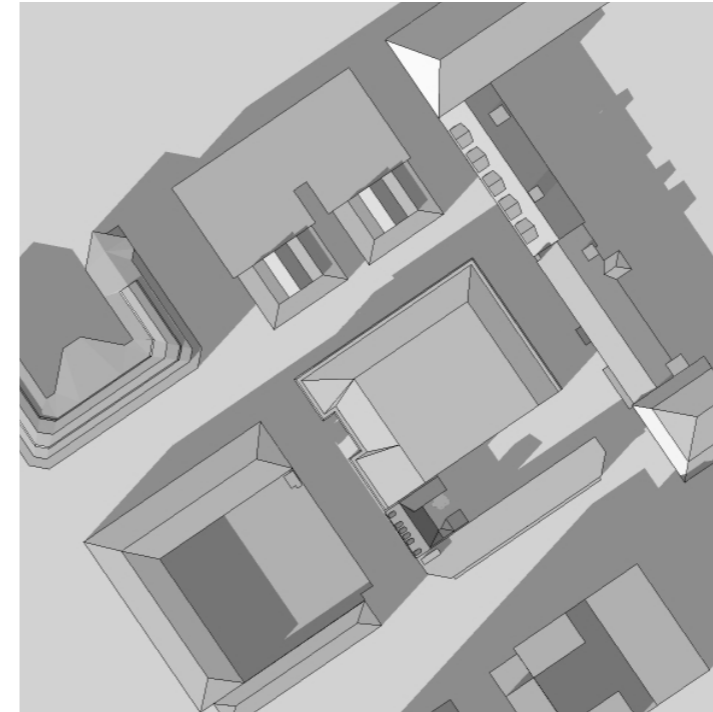

TENNET 3
SOLSTUDIER MED ÖVERDÄCKNINGEN

ANALYSOMRÅDE

NULÄGE

FÖRÄNDRAT LÄGE

VÅRDAGJÄMNING

20 MARS

NULÄGE

9.00

12.00

15.00

18.00

FÖRÄNDRAT LÄGE

9.00

12.00

15.00

18.00

VINTERSOLSTÅND

21 DECEMBER

NULÄGE

9.00

12.00

15.00

18.00

FÖRÄNDRAT LÄGE