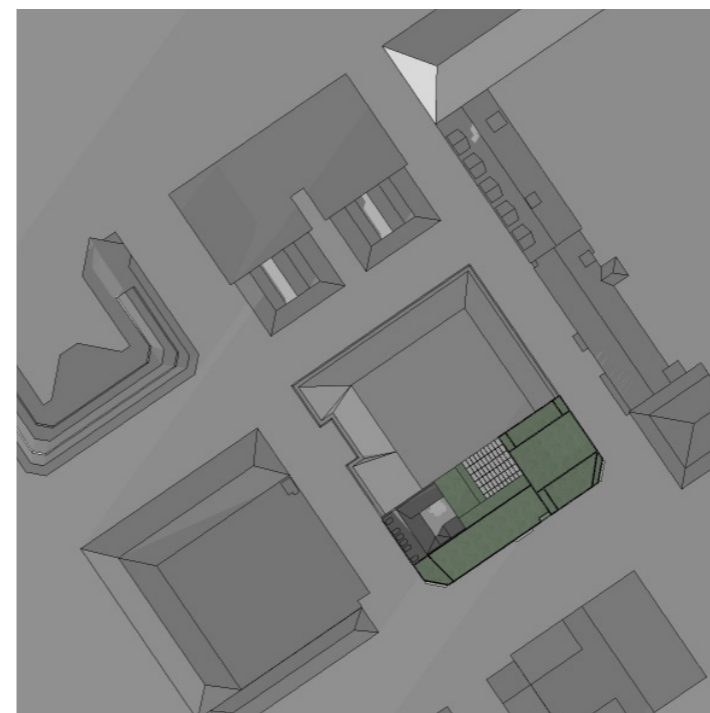

VINTERSOLSTÅND

21 DECEMBER

NULÄGE

9.00

12.00

15.00

18.00

FÖRÄNDRAT LÄGE

9.00

12.00

15.00

18.00