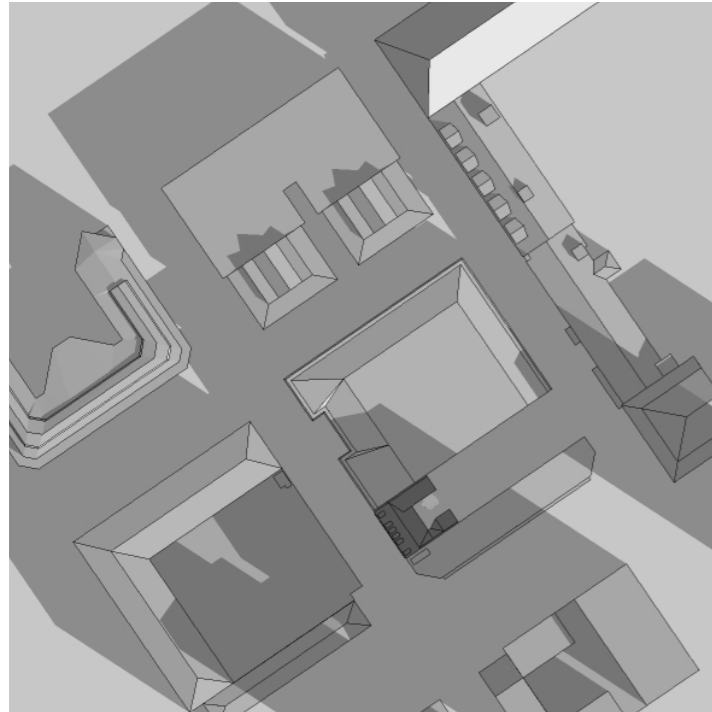

TENNET 3
SOLSTUDIER MED ÖVERDÄCKNINGEN

ANALYSOMRÅDE

NULÄGE

FÖRÄNDRAT LÄGE

VÅRDAGJÄMNING

20 MARS

NULÄGE

9.00

12.00

15.00

18.00

FÖRÄNDRAT LÄGE

9.00

12.00

15.00

18.00

VINTERSOLSTÅND

21 DECEMBER

NULÄGE

9.00

12.00

15.00

18.00

FÖRÄNDRAT LÄGE